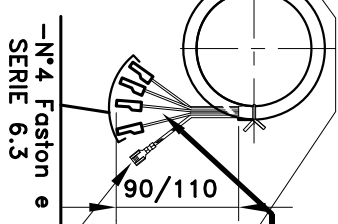

EURO MOTORS ITALIA
 Grezzago (MI) made in ITALY
FC 123B-60420/21
 230V~ 50Hz 2.4A
 520W 1300MIN⁻¹
 PROT.TERM. Rot. ←
 CL.B

BIANCO	COM.
NERO	MAX
BLU	MED.
ROSSO	MIN
GIALLO	
VERDE	
GIALLOVERDE	

\overline{M} C=8μF
 $\overline{||}$

UTILE L=1200±50

-N°4 Faston e coprifaston
 SERIE 6.3
 -N°1 Faston femm. serie 6.3
 -BIANCO
 -NERO
 -BLU
 -ROSSO
 -GIALLO/VERDE

EURO MOTORS ITALIA	Denominazione : -GR. FC 123B-60420/21
Dire. Villa D.	
Modello 21-03-13	
Finitura:	
Schema 134/122 (11)	
Numero MODIFICHE	
Data	
4141.2920	