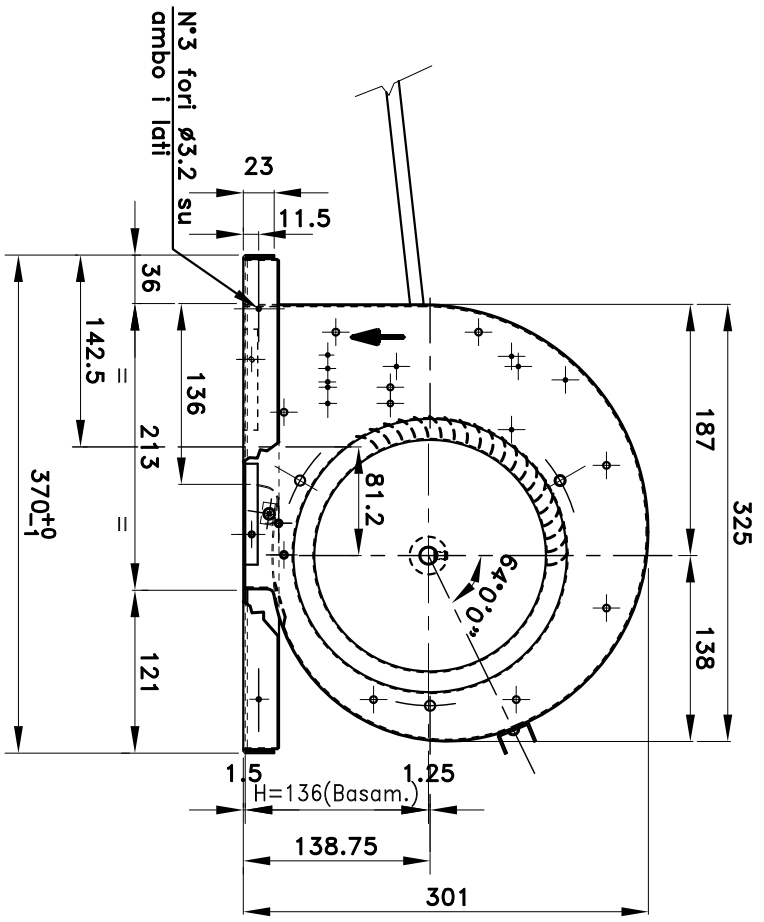

EURO MOTORS ITALIA
 Grezzago (MI) made in ITALY
FC 123B-60420/21
 230V~ 50Hz 2.4A
 520W 1300MIN⁻¹
 PROT.TERM. Rot. ←
 CL.B

BIANCO	COM.
NERO	MAX
BLU	MED.
ROSSO	MIN
GIALLO	
VERDE	
GIALLOVERDE	

\overline{M} C=8μF
 $\overline{||}$

UTILE L=1200±50

-N°4 Faston e coprifaston
 SERIE 6.3
 -N°1 Faston femm. serie 6.3
 -BIANCO
 -NERO
 -BLU
 -ROSSO
 -GIALLO/VERDE

EURO MOTORS ITALIA	Denominazione : -GR. FC 123B-60420/21
Dire. Villa D.	
Modello 21-03-13	
Finitura:	
Schema 134/122 (11)	
Numero MODIFICHE	
Data	
4141.2920	