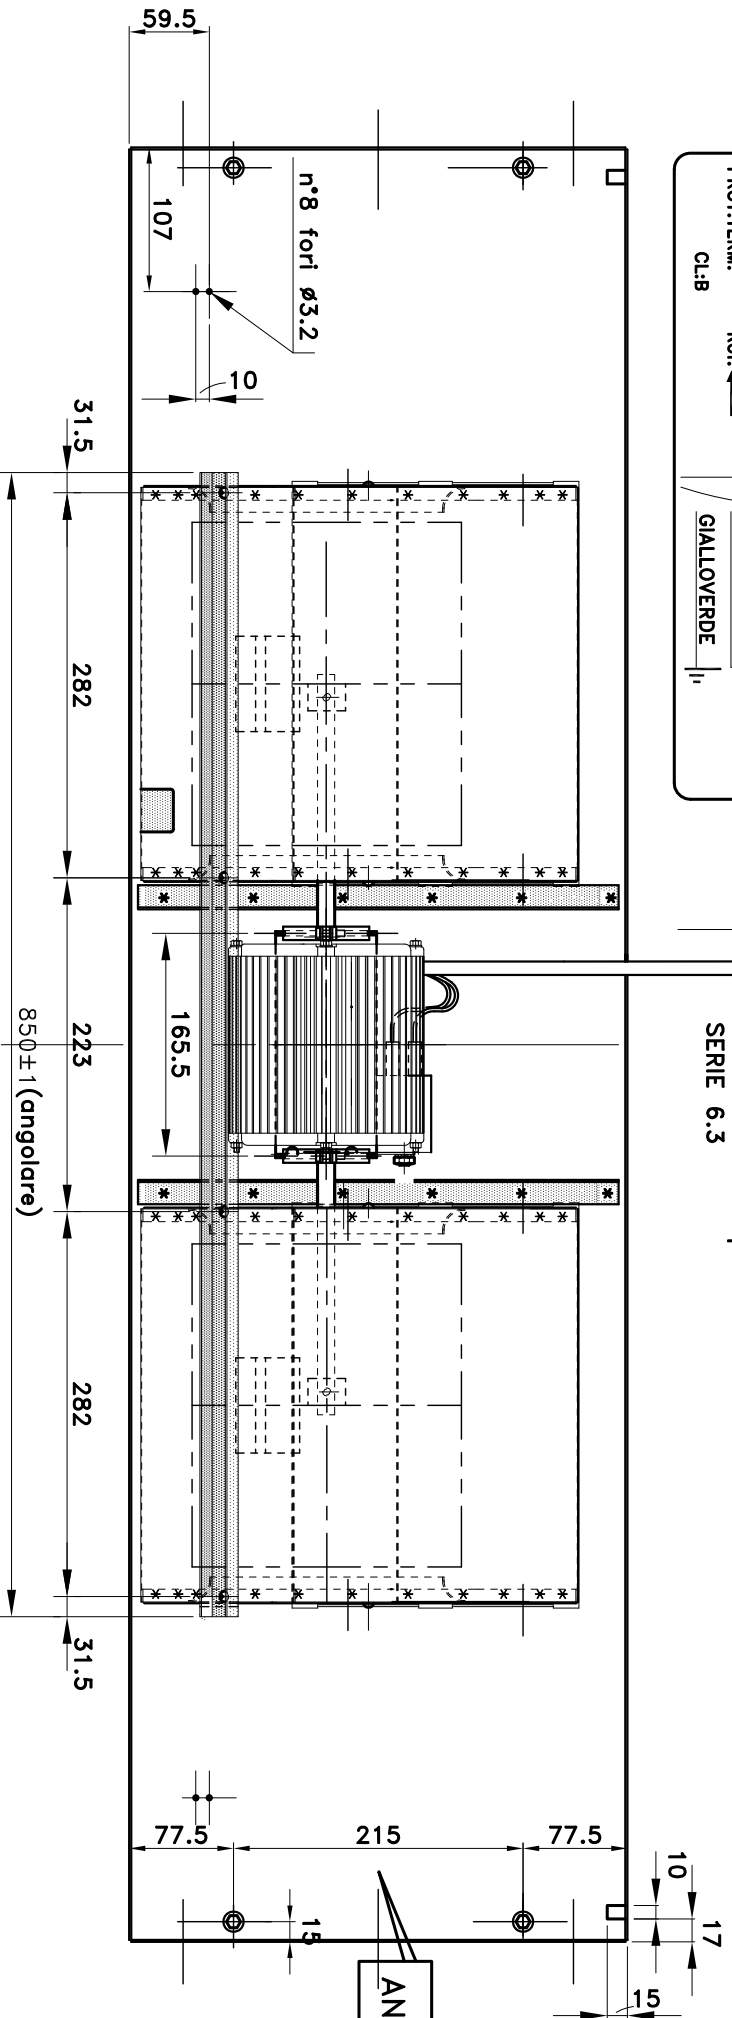

EURO MOTORS ITALIA
 Grezzago (MI) made in ITALY
FC 123B-60420/21
 230V~ 50Hz 2.4A
 520W 1300MIN⁻¹
 PROT.TERM. Rot. ←
 CL.B

BIANCO	COM.
NERO	MAX
BLU	MED.
ROSSO	MIN
GIALLO	
VERDE	
GIALLOVERDE	

\overline{M} C=8μF
 $\overline{||}$

UTILE L=1200±50

-N°4 Faston e coprifaston
 SERIE 6.3
 -N°1 Faston femm. serie 6.3
 -BIANCO
 -NERO
 -BLU
 -ROSSO
 -GIALLO/VERDE

EURO MOTORS ITALIA	Denominazione : -GR. FC 123B-60420/21
Dire. Villa D.	
Modello 21-03-13	
Finitura:	
Schema 134/122 (11)	
Numero MODIFICHE	
Data	
4141.2920	